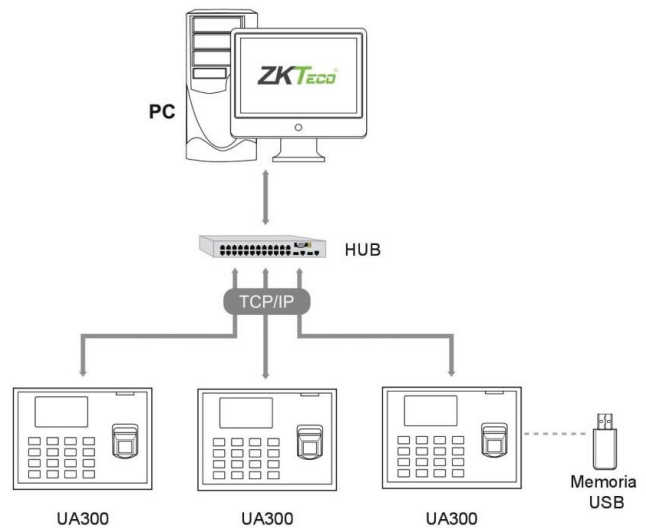

ZKT^{ECO}

UA300

Terminal Biométrica IP de Huella Digital

UA300 es una elegante terminal biométrica diseñada para realizar la gestión de asistencia de empleados de forma sencilla y eficiente.

Está equipado con un veloz procesador que permite identificar una huella digital en menos de 1 segundo, llevando la experiencia del usuario a un nivel superior.

El UA300 se puede administrar fácilmente vía RS232/485, TCP/IP y USB-Cliente, también tiene la función de backup y recuperación de datos para evitar la pérdida de información en caso de borrado accidental.

Especificaciones

Capacidad de Huellas	3.000
Capacidad de Tarjetas	10.000 (Opcional)
Capacidad de Eventos	100.000
Pantalla	3 Pulgadas
Comunicación	TCP/IP, RS232/485, USB-Cliente
Funciones Estándar	SMS, Horario de Verano, Webserver, Timbre Programado, Código de Trabajo, Cambio Automático de Estado, Búsqueda Self-Service, Entrada T9, ID de 9 Dígitos
Funciones Opcionales	ID / MIFARE, Impresora, Timbre, Foto ID, ADMS
Fuente de Alimentación	DC 5V 0.8A
Velocidad de Verificación	≤ 1 seg
Temperatura de Operación	0°C a 45°C
Humedad de Verificación	20% - 80%
Dimensiones	180 x 135 x 37 mm
Peso Total	0.70 Kg

Dimensiones

Diagrama de Aplicación

Calle 51 No. 16A - 60 Piso 1
Teléfonos: 221 9840
Celular: 316 6650045
asalamanca@sictegltda.com
info@sictegltda.com